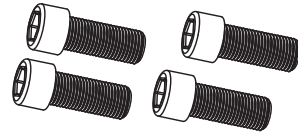

### SOLAR UMBRELLA PARASOL AVEC LUMIÈRES SOLAIRES

MODEL/MODÈLE #YJAF-819D-1/  
YJAF-819D-2/YJAF-819D-4

**AA** M6 x 10 mm Bolt (x 1) & M6 Washer (x 1)  
Boulon M6 de 10 mm (x 1) et rondelle M6 (x 1)

**BB** M6 x 15 mm Bolt (x 1) & M6 Washer (x 1)  
Boulon M6 de 15 mm (x 1) et rondelle M6 (x 1)

**CC** M10 x 22 mm Bolt (x 4)/Boulon M10 de 22 mm (x 4)

**DD** M10 x 25 mm Bolt (x 4)  
Boulon M10 de 25 mm (x 4)

**EE** M10 Washer (x 8)/Rondelle M10 (x 8)

**FF** S5 Allen Wrench (x 1)/Clé hexagonale S5 (x 1)

**GG** S8 Allen Wrench (x 1)/Clé hexagonale S8 (x 1)

1-877-888-8225

Printed in China  
Imprimé en Chine

ITEM/ARTICLE #0808555/0808556/0808557