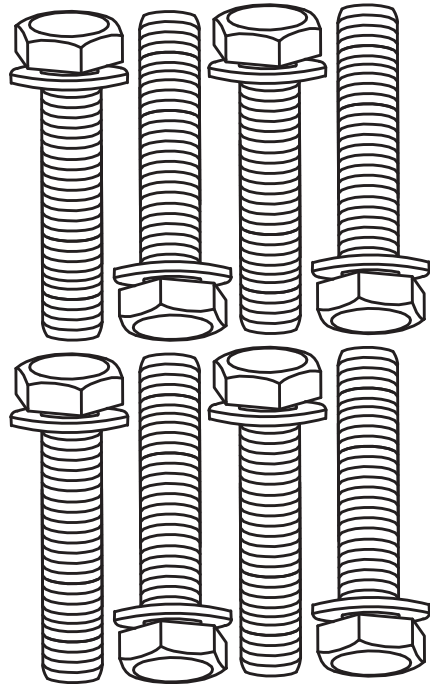

StyleTM SELECTIONS

ITEM/ARTÍCULO #1448683
DINING CHAIR
SILLA DE COMEDOR
MODEL/MODELO #FZS60523SNC

AA M8 x 40 Bolt (x 8) & M8 Washer (x8)
Perno M8 X 40 (x 8) & Arandela M8 (x 8)

BB M8 Washer (x 8)/Arandela M8 (x 8)

CC Plastic Washer (x 8)/Arandela de plástico (x 8)

DD Nut (x 8)/Tuerca (x 8)

EE Open Hex Wrench (x 2)/Llave hexagonal abierta (x 2)

1-877-888-8225

Printed in China
Impreso en China

StyleTM SELECTIONS

ITEM/ARTÍCULO #1448683
DINING CHAIR
SILLA DE COMEDOR
MODEL/MODELO #FZS60523SNC

AA M8 x 40 Bolt (x 8) & M8 Washer (x8)
Perno M8 X 40 (x 8) & Arandela M8 (x 8)

BB M8 Washer (x 8)/Arandela M8 (x 8)

CC Plastic Washer (x 8)/Arandela de plástico (x 8)

DD Nut (x 8)/Tuerca (x 8)

EE Open Hex Wrench (x 2)/Llave hexagonal abierta (x 2)