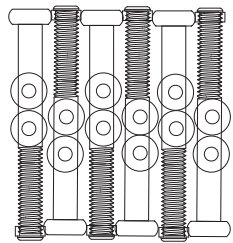

MODEL/MODELO #GCS00229C

GG M8 x 70 mm Bolt (x 6)

Perno M8 x 70 (x 6)

II M8 Washer (x 12)

Arandela M8 (x 12)

KK M8 Nut (x 6) / Tuerca M8 (x 6)

EE M6 x 70 mm Bolt (x 4)

Perno M6 x 70 (x 4)

HH M6 Washer (x 8)

Arandela M6 (x 8)

JJ M6 Nut (x 4) / Tuerca M6 (x 4)

DD M6 x 65 mm Bolt (x 4)

Perno M6 x 65 (x 4)

HH M6 Washer (x 8)

Arandela M6 (x 8)

JJ M6 Nut (x 4) / Tuerca M6 (x 4)

CC M6 x 40 mm Bolt (x 8)

Perno M6 x 40 (x 8)

HH M6 Washer (x 8)

Arandela M6 (x 8)

BB M6 x 30 mm Bolt (x 6)

Perno M6 x 30 (x 6)

FF M8 x 40 mm Bolt (x 4)

Perno M8 x 40 (x 4)

II M8 Washer (x 4)

Arandela M8 (x 4)

LL Allen Wrench (x 2)

Llave Allen (x 2)

MM Open Hex Wrench (x 1)

Llave hexagonal abierta (x 1)

AA M6 x 15 mm Bolt (x 1)

Perno M6 x 15 (x 1)